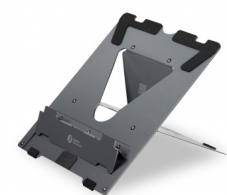

Ergo-Q 160

Veel stabiliteit. Veel kwaliteit. Veel kracht.

De Ergo-Q 160 laptopstandaard biedt de best mogelijke ondersteuning voor jouw mobiele beeldschermwerk in een exclusief design.

Het hoogwaardige aluminium sandwichmateriaal in meerdere lagen maakt hem zeer stabiel en onverwoestbaar.

Wettelijke vereisten:

De laptop is niet geschikt voor langer gebruik zonder externe apparatuur.

Extreem stabiel en makkelijk mee te nemen

De Ergo-Q 160 is geschikt voor vrijwel elk formaat laptop (tot 17 inch) en werkt ook voor tablets en mobiele schermen. Een snelle setup is gegarandeerd, met vijf niveaus voor de hoogte-instelling. Voortaan werk je in een gezondere houding met de Ergo-Q 160 laptopstandaard en til je je laptopscherm op tot de optimale hoogte en kijkhoek.

 [Bekijk product online](#)

De voordelen van de Ergo-Q 160

Eenvoudig in te stellen

De Ergo-Q 160 kan in een paar seconden worden opgezet. Vouw hem uit en plaats eenvoudig het verbindingsstuk, dat is gemaakt van het hoogwaardige aluminium sandwichmateriaal, in een van de vijf sleuven.

Kies jouw hoogte.

De Ergo-Q 160 heeft een hoogte-verstelbereik van 110 mm tot 180 mm. Kies een van de vijf niveaus en stel de voor jouw optimale hoogte in. Het voordeel is, dat dit product geschikt is voor iedereen, ongeacht je lengte!