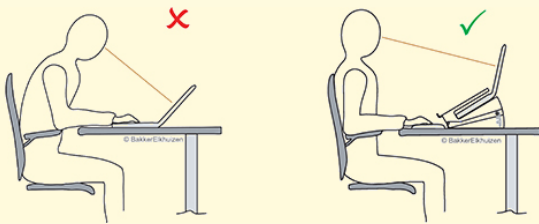

Stel jouw laptopscherm in op de juiste hoogte, hoek en afstand, zodat je automatisch een ergonomisch correcte houding aanneemt.

1. Afstand tussen jouw ogen en het scherm moet 50 cm-80 cm zijn (ongeveer een armlengte), afhankelijk van de grootte en resolutie van de monitor. Pas de afstand van jouw scherm aan.
2. De hoek van jouw gezichtslijn tot het midden van het scherm moet ongeveer -35° zijn, dus pas ook de hoogte van jouw scherm aan.

Wettelijke vereisten:

De laptop is niet geschikt voor langer gebruik zonder externe apparatuur.

Extreem stabiel en makkelijk mee te nemen

De Ergo-Q 160 is geschikt voor vrijwel elk formaat laptop (tot 17 inch) en werkt ook voor tablets en mobiele schermen. Een snelle setup is gegarandeerd, met vijf niveaus voor de hoogte-instelling. Voortaan werk je in een gezondere houding met de Ergo-Q 160 laptopstandaard en til je je laptopscherm op tot de optimale hoogte en kijkhoek.

Kies jouw hoogte.

De Ergo-Q 160 heeft een hoogte-verstelbereik van 110 mm tot 180 mm. Kies een van de vijf niveaus en stel de voor jouw optimale hoogte in. Het voordeel is, dat dit product geschikt is voor iedereen, ongeacht je lengte!